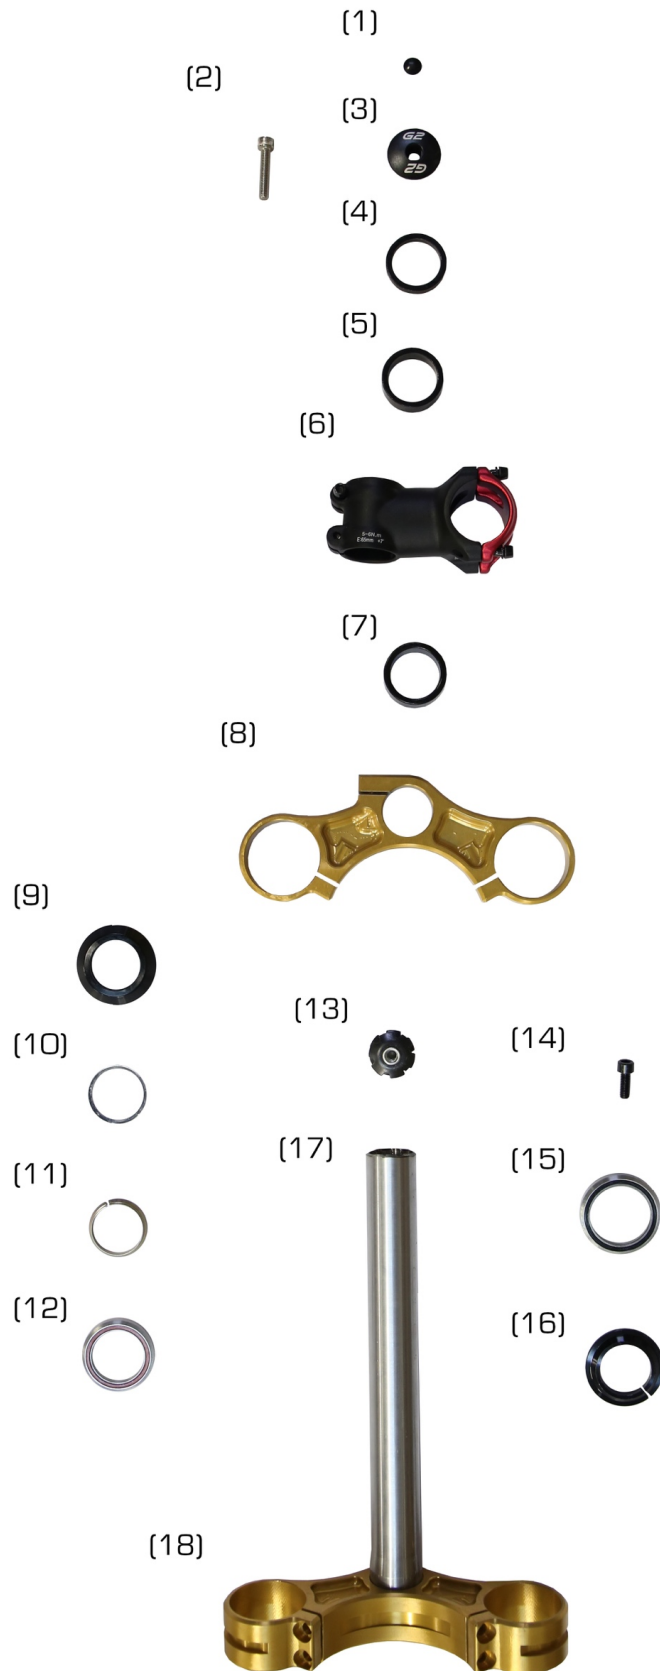

Nº	Referencia	Descripción	Cantidad
1	B25C000201	TAPÓN PROTECCIÓN TORNILLO EJE DIRECCIÓN	1
2	B25C000202	TORNILLO 6x30 ALLEN	1
3	B25C000203	TAPÓN SUPERIOR DIRECCIÓN	1
4	B25C000204	SEPARADOR DIRECCIÓN 5 MM	1
5	B25C000205	SEPARADOR DIRECCIÓN 10 MM	1
6	B25C000206	POTENCIA	1
7	B25C000207	SEPARADOR DIRECCIÓN 15 MM	1
8	B25C000208	PLETINA SUP. DIRECCIÓN	1
9	B25C000209	TAPA RETÉN DE DIRECCIÓN	1
10	B25C000210	ARANDELA SEPARACIÓN 0.3x33x29	1
11	B25C000211	ARANDELA CENTRAJE DIRECCIÓN 30x29x5	1
12	B25C000212	COJINETE DIRECCIÓN SUP. 41x30x7	1
13	B25C000213	PULPO	1
14	B25C000214	TORNILLO 6x16 ALLEN	7
15	B25C000215	COJINETE INF. DIRECCIÓN 46x33x7	1
16	B25C000216	TAPA CENTRAJE DIRECCIÓN INF. 46x30x6	1
17	B25C000217	EJE DE DIRECCIÓN	1
18	B25C000218	PLETINA DIRECCIÓN INF.	1