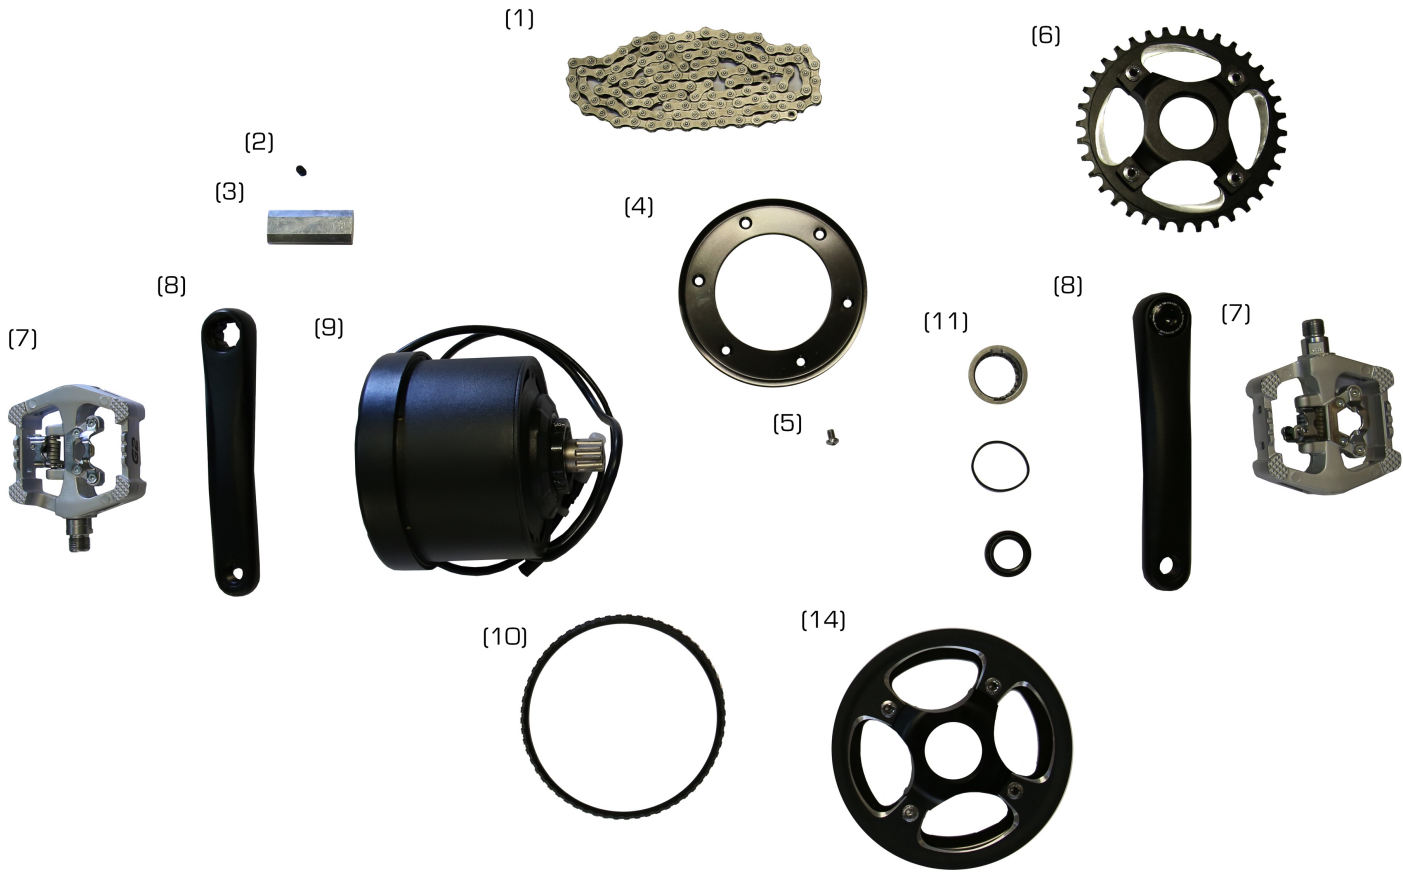

Nº	Referencia	Descripción	Cantidad
1	B25C000507	TAPA PASACABLES	4
2	B25C000602	PLASTICO SOPORTE BATERÍA INF.	1
3	B25C000603	SILLÍN	1
4	B25C000604	CHASIS 27,5	1
4	B25C0006054B	CHASIS 29	1
5	B25M000605	BATERÍA	1
6	B25C000606	TIJA TELESCÓPICA	1
7	B25C000607	SOPORTE PLASTICO BATERÍA SUP. CON CLAUSOR	1
8	B25C000608	AMORTIGUADOR TRASERO	1
9	B25M000609	CONTROLADOR	1
10	B25C000610	TORNILLO ESPECIAL AMORTIGUADOR	2
11	B25C000611	ABRAZADERA TIJA SILLÍN	1
12	B25C000612	EXTENSIÓN DE DISPLAY A CONTROLADOR	1