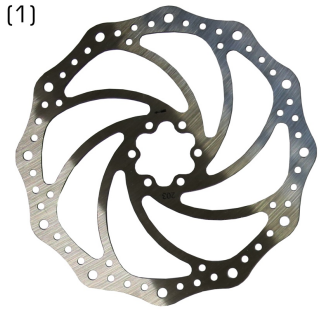

Nº	Referencia	Descripción	Cantidad
1	B25C000201	TAPÓN PROTECCIÓN TORNILLO EJE DIRECCIÓN	1
2	B25C000202	TORNILLO 6x30 ALLEN	1
3	B25C000203	TAPÓN SUPERIOR DIRECCIÓN	1
4	B25C000204	SEPARADOR DIRECCIÓN 5 MM	1
5	B25C000205	SEPARADOR DIRECCIÓN 10 MM	1
6	B25C000206	POTENCIA	1
7	B25C000207	SEPARADOR DIRECCIÓN 15 MM	1
8	B25C000208	PLETINA SUP. DIRECCIÓN	1
9	B25C000209	TAPA RETÉN DE DIRECCIÓN	1
10	B25C000210	ARANDELA SEPARACIÓN 0.3x33x29	1
11	B25C000211	ARANDELA CENTRAJE DIRECCIÓN 30x29x5	1
12	B25C000212	COJINETE DIRECCIÓN SUP. 41x30x7	1
13	B25C000213	PULPO	1
14	B25C000214	TORNILLO 6x16 ALLEN	7
15	B25C000215	COJINETE INF. DIRECCIÓN 46x33x7	1
16	B25C000216	TAPA CENTRAJE DIRECCIÓN INF. 46x30x6	1
17	B25C000217	EJE DE DIRECCIÓN	1
18	B25C000218	PLETINA DIRECCIÓN INF.	1

Nº	Referencia	Descripción	Cantidad
1	B25C000301	CASSETTE	1
2	B25C000302	ARANDELA SEPARACIÓN CASSETTE 41x35x1	1
3	B25C000303	PNEUMATICO 27,5"	1
3	B25C000303B	PNEUMATICO 29"	1
4	B25C000304	RUEDA TRASERA 27,5"	1
4	B25C000304B	RUEDA TRASERA 29"	1
5	B25C000305	CAMARA 27,5"	1
5	B25C000305B	CAMARA 29"	1
6	B25C000306	TORNILLO 5x10 TORCH	6
7	B25C000307	DISCO FRENO TRASERO 180 Ø	1
8	B25C000308	EJE RUEDA TRASERA	1
9	B25C000309	IMÁN SENSOR RUEDA TRASERA	1

(2)

(4)

(7)

(6)

(5)

(6)

Nº	Referencia	Descripción	Cantidad
1	B25C000401	DISCO FRENO DELANTERO 203 Ø	1
2	B25C000306	TORNILLO 5x10 TORCH	6
3	B25C000303	PNEUMATICO 27,5"	1
3	B25C000303B	PNEUMATICO 29"	1
4	B25C000404	RUEDA DELANTERA 27,5"	1
4	B25C000404B	RUEDA DELANTERA 29"	1
5	B25C000305	CAMARA 27,5"	1
5	B25C000305B	CAMARA 29"	1
6	B25C000406	TORNILLO CIERRE EJE DIRECCIÓN	2
7	B25C000407	EJE DIRECCIÓN DELANTERO	1