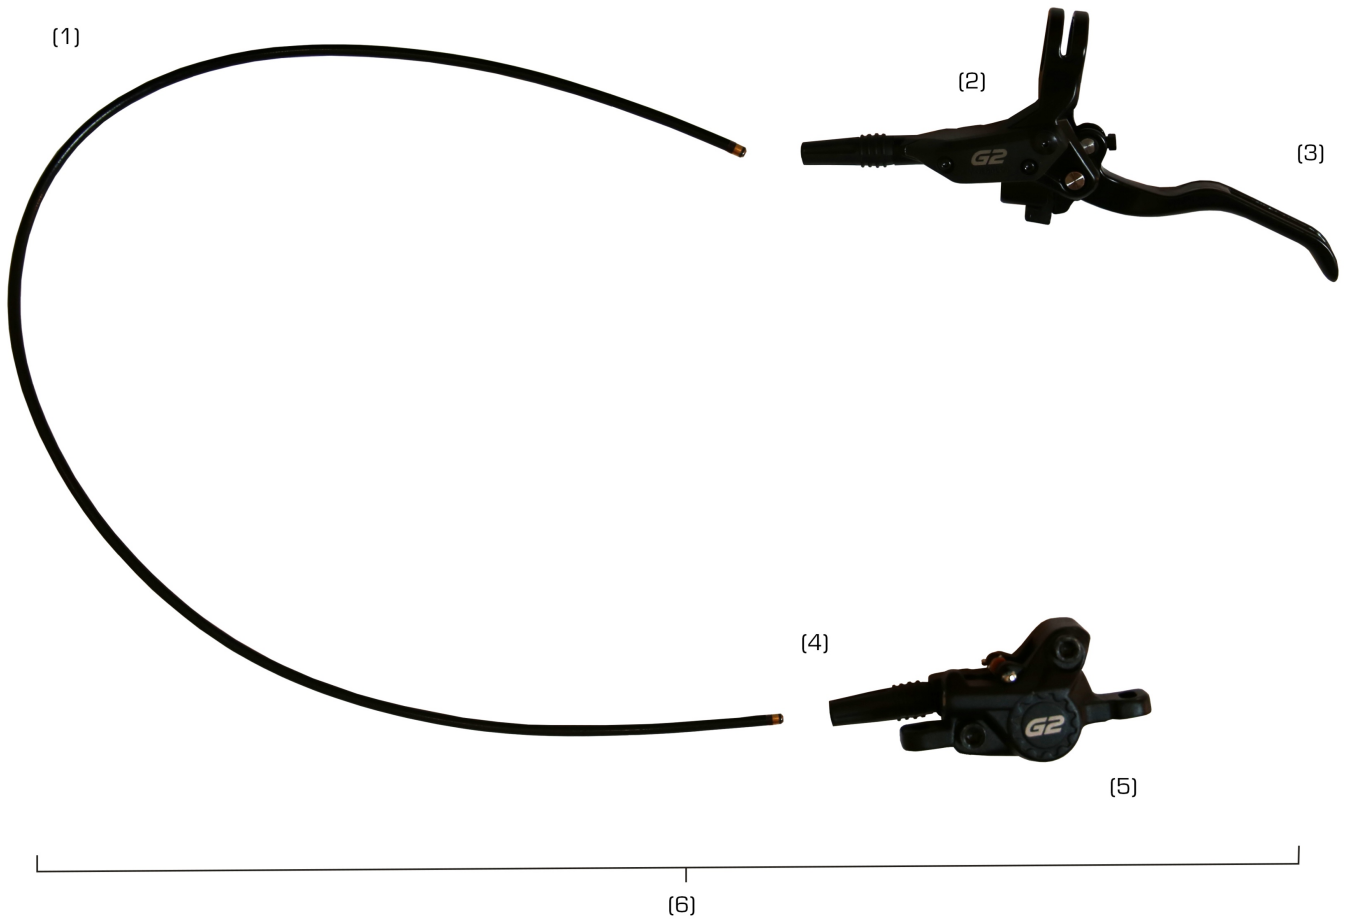

Nº	Referencia	Descripción	Cantidad
1	B25C000801	SUSPENSIÓN LADO IZ.	1
2	B25C000802	SUSPENSIÓN LADO DER.	1
3	B25C000803	GUIA LATIGUILLO FRENO	1
5	B25C000805	CTO. PROTECTOR CARBONO	1
6	B25C000705	TORNILLO 5x10 ESTRELLA	4
7	B25C000807	ADAPTADOR FRENO DELANTERO	1
8	B25C000808	TORNILLO 6x20 CON ARANDELA ALLEN	4
9	B25C000809	ARANDELA CONICA ADAPTACIÓN FRENO	2
1-2	B25C000810	BARRA SUSPENSIÓN	1
1	B25C000811	BOTELLA SUSPENSIÓN IZ.	1
2	B25C000812	BOTELLA SUSPENSIÓN DER	1
1-2	B25C000813	SUSPENSIÓN COMPLETA	1