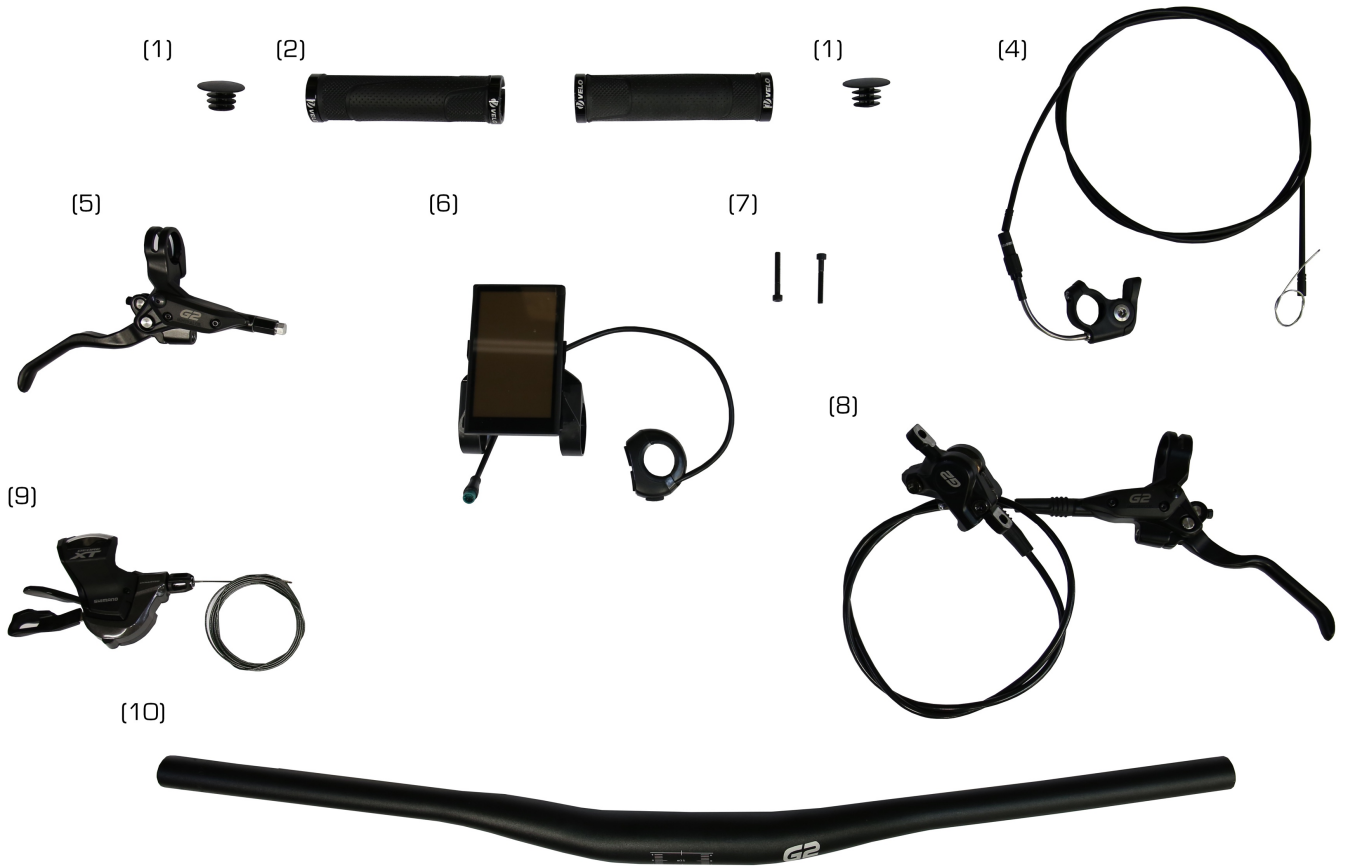

**JOTAGAS**

**MOTORCYCLES & E-BIKES**

SPARE PARTS LIST  
**E-BIKE 2019**

---

Descripción	pág.
Lámina 1: Conjunto manillar	3 - 4
Lámina 2: Conjunto pletinas dirección	5 - 6
Lámina 3: Conjunto rueda trasera	7 - 8
Lámina 4: Conjunto rueda delantera	9 - 10
Lámina 5: Conjunto basculante	11 - 12
Lámina 6: Conjunto chasis	13 - 14
Lámina 7: Conjunto motor pedalier	15 - 16
Lámina 8: Conjunto suspensión delantera	17 - 18
Lámina 9: Conjunto freno delantero	19 - 20
Lámina 10: Conjunto freno trasero	21 - 22

(iva no incluido)

Nº	Referencia	Descripción	Cantidad
1	B25C000101	TAPÓN PROTECCIÓN MANILLAR	2
2	B25C000102	JUEGO EMPUÑADURAS	1
4	B25C000104	GATILLO ACTUADOR TIJA TELESCOPICA	1
6	B25C000106	DISPLAY	1
7	B25C000107	TORNILLO 4x30 ALLEN	2
9	B25C000109	PULSADOR CAMBIO	1
10	B25C000110	MANILLAR	1

Nº	Referencia	Descripción	Cantidad
1	B25C000201	TAPÓN PROTECCIÓN TORNILLO EJE DIRECCIÓN	1
2	B25C000202	TORNILLO 6x30 ALLEN	1
3	B25C000203	TAPÓN SUPERIOR DIRECCIÓN	1
4	B25C000204	SEPARADOR DIRECCIÓN 5 MM	1
5	B25C000205	SEPARADOR DIRECCIÓN 10 MM	1
6	B25C000206	POTENCIA	1
7	B25C000207	SEPARADOR DIRECCIÓN 15 MM	1
8	B25C000208	PLETINA SUP. DIRECCIÓN	1
9	B25C000209	TAPA RETÉN DE DIRECCIÓN	1
10	B25C000210	ARANDELA SEPARACIÓN 0.3x33x29	1
11	B25C000211	ARANDELA CENTRAJE DIRECCIÓN 30x29x5	1
12	B25C000212	COJINETE DIRECCIÓN SUP. 41x30x7	1
13	B25C000213	PULPO	1
14	B25C000214	TORNILLO 6x16 ALLEN	7
15	B25C000215	COJINETE INF. DIRECCIÓN 46x33x7	1
16	B25C000216	TAPA CENTRAJE DIRECCIÓN INF. 46x30x6	1
17	B25C000217	EJE DE DIRECCIÓN	1
18	B25C000218	PLETINA DIRECCIÓN INF.	1

(2)

(4)

(7)

(6)

(5)

(6)

Nº	Referencia	Descripción	Cantidad
1	B25C000401	DISCO FRENO DELANTERO 203 Ø	1
2	B25C000306	TORNILLO 5x10 TORCH	6
3	B25C000303	PNEUMATICO 27,5"	1
3	B25C000303B	PNEUMATICO 29"	1
4	B25C000404	RUEDA DELANTERA 27,5"	1
4	B25C000404B	RUEDA DELANTERA 29"	1
5	B25C000305	CAMARA 27,5"	1
5	B25C000305B	CAMARA 29"	1
6	B25C000406	TORNILLO CIERRE EJE DIRECCIÓN	2
7	B25C000407	EJE DIRECCIÓN DELANTERO	1