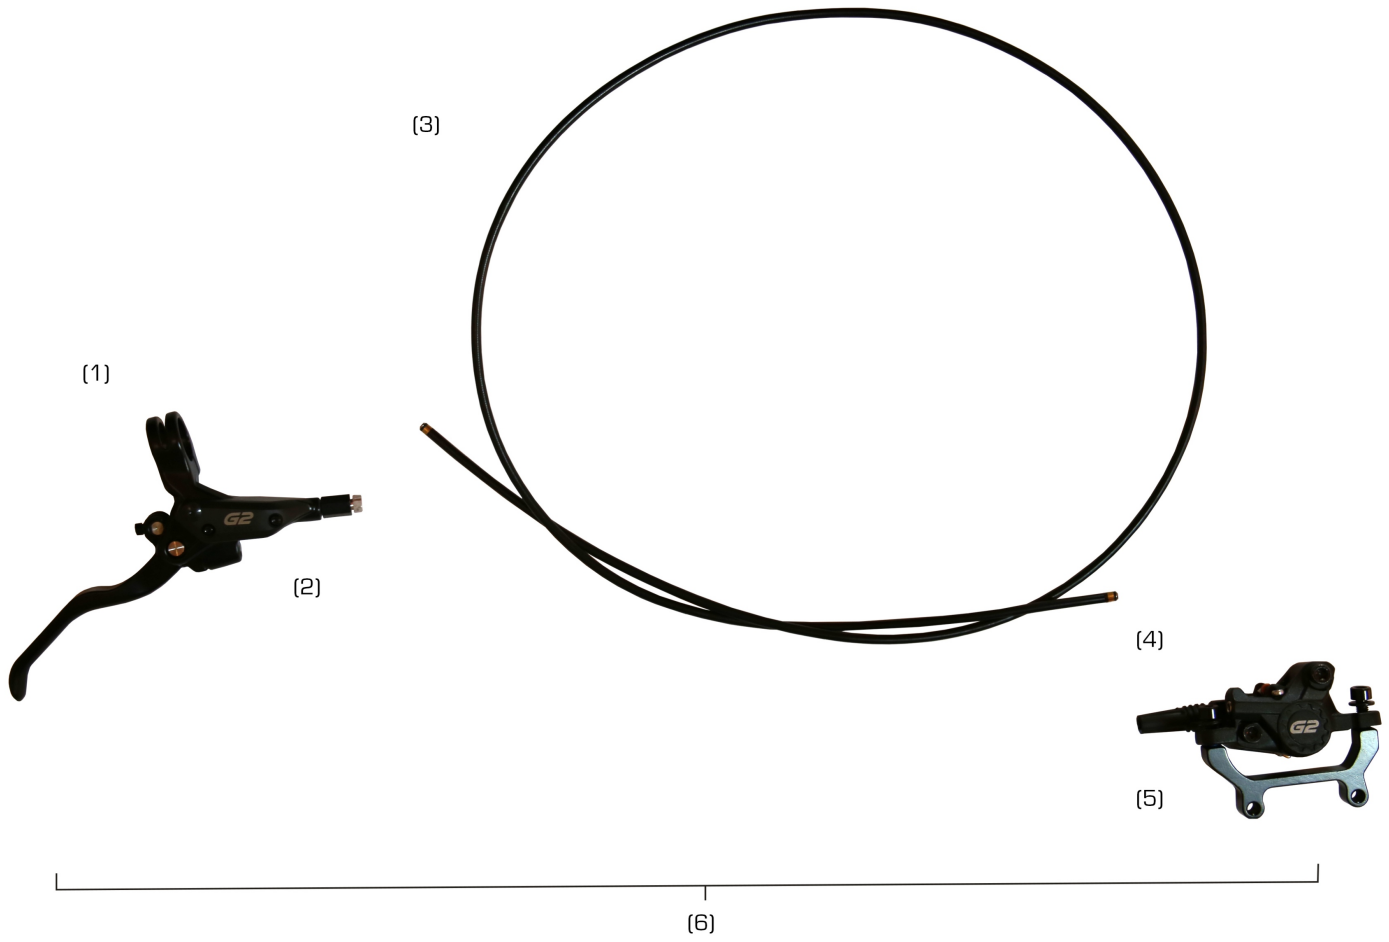

Nº	Referencia	Descripción	Cantidad
1	B25C000901	LATIGUILLO FRENO DELANTERO	1
2	B25C000902	BOMBA FRENO DELANTERO	1
3	B25C000903	MANETA FRENO DELANTERO	1
4	B25C000904	PINZA FRENO DELANTERO	1
5	B25C000905	PASTILLAS DE FRENO DELANTERO	2
6	B25C000906	CTO. FRENO DELANTERO	1