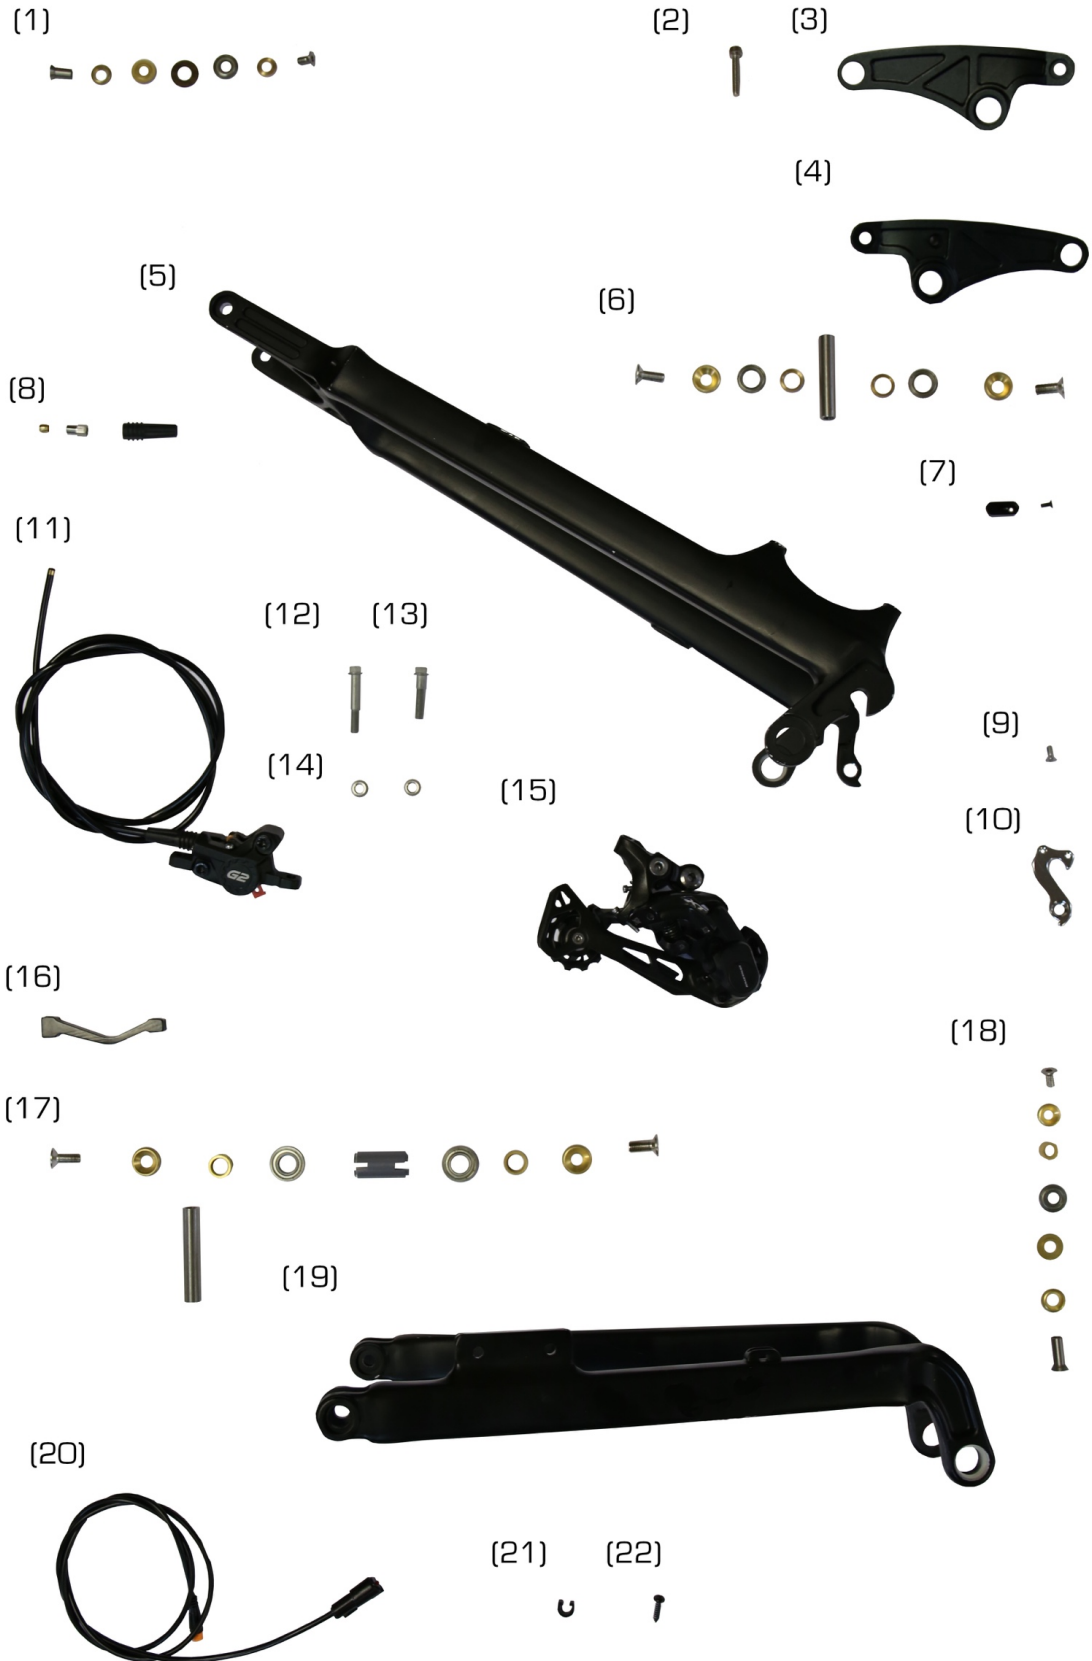

Nº	Referencia	Descripción	Cantidad
1	B25C000301	CASSETTE	1
2	B25C000302	ARANDELA SEPARACIÓN CASSETTE 41x35x1	1
3	B25C000303	PNEUMATICO 27,5"	1
3	B25C000303B	PNEUMATICO 29"	1
4	B25C000304	RUEDA TRASERA 27,5"	1
4	B25C000304B	RUEDA TRASERA 29"	1
5	B25C000305	CAMARA 27,5"	1
5	B25C000305B	CAMARA 29"	1
6	B25C000306	TORNILLO 5x10 TORCH	6
7	B25C000307	DISCO FRENO TRASERO 180 Ø	1
8	B25C000308	EJE RUEDA TRASERA	1
9	B25C000309	IMÁN SENSOR RUEDA TRASERA	1

(2)

(4)

(7)

(6)

(5)

(6)

Nº	Referencia	Descripción	Cantidad
1	B25C000401	DISCO FRENO DELANTERO 203 Ø	1
2	B25C000306	TORNILLO 5x10 TORCH	6
3	B25C000303	PNEUMATICO 27,5"	1
3	B25C000303B	PNEUMATICO 29"	1
4	B25C000404	RUEDA DELANTERA 27,5"	1
4	B25C000404B	RUEDA DELANTERA 29"	1
5	B25C000305	CAMARA 27,5"	1
5	B25C000305B	CAMARA 29"	1
6	B25C000406	TORNILLO CIERRE EJE DIRECCIÓN	2
7	B25C000407	EJE DIRECCIÓN DELANTERO	1

Nº	Referencia	Descripción	Cantidad
1	B25C000501	KIT CASQUILLO + COJINETE BIELETA SUSPENSIÓN	2
2	B25C000202	TORNILLO 6x30 ALLEN	1
3	B25C000503	BIELETA IZ.	1
4	B25C000504	BIELETA DER.	1
5	B25C000505	BASCULANTE SUP.	1
6	B25C000506	EJE + KIT COJINETE Y CASQUILLOS BIELETAS	1
7	B25C000507	TAPA PASACABLES	1
8	B25C000508	KIT MONTAJE UNIÓN MANETA Y PINZA	1
9	B25C000509	TORNILLO 4x10 CONICO ALLEN	2
10	B25C000510	PATILLA DE CAMBIO	1
11	B25C000511	PINZA + FRENO TRASERO	1
12	B25C000512	TORNILLO 6x40 HEXAGONAL	1
13	B25C000513	TORNILLO 6x30 HEXAGONAL	1
14	B25C000514	ARANDELA CONICA CENTRADORA FRENO	2
15	B25C000515	DESVIADOR CAMBIO	1
16	B25C000516	ADAPTADOR FRENO	1
17	B25C000517	KIT CASQUILLO, COJINETE, CENTRADOR BASCULANTE CH.	1
18	B25C000518	KIT CASQUILLO + COJINETE UNIÓN BASCULANT SUP + INF	2
19	B25C000519	BASCULANTE INF	1
20	B25C000520	CABLE SENSOR	1
21	B25C000521	GRAPA CABLE SENSOR	1
22	B25C000522	TORNILLO ROSCA CHAPA 4 mm	1